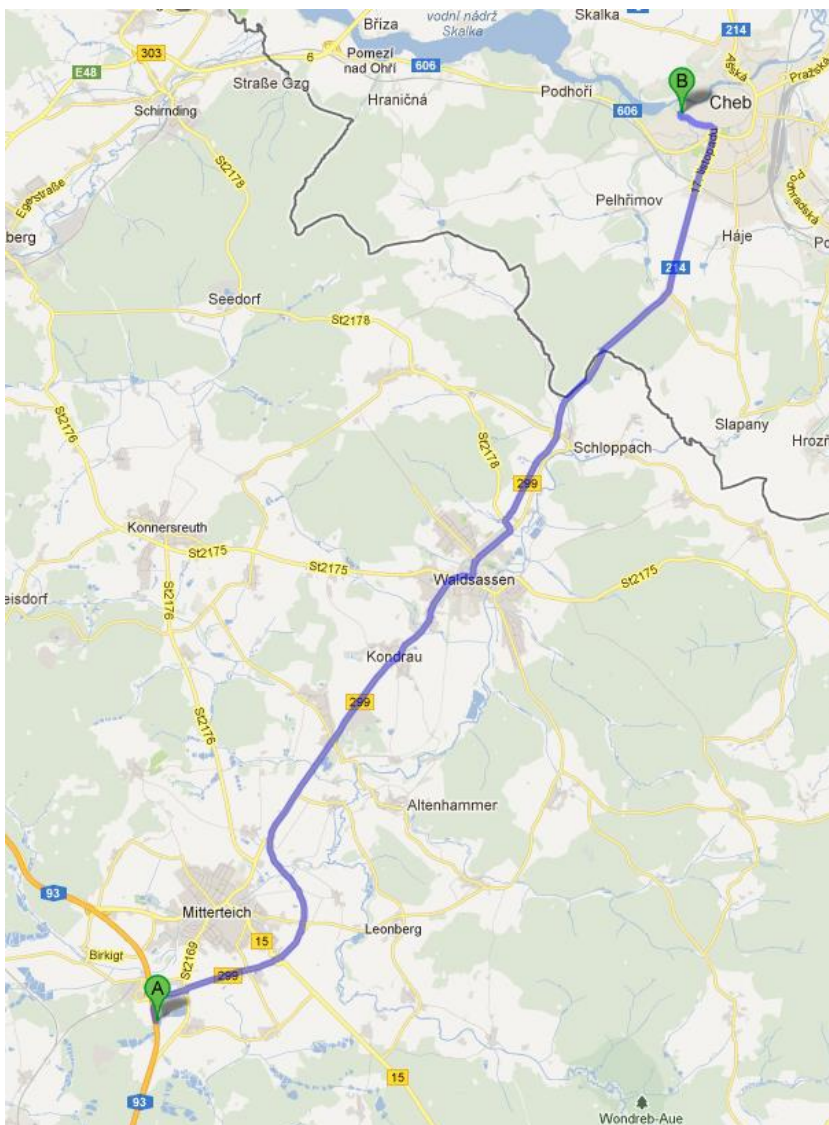

Haben wir Sie neugierig gemacht?

Kommen Sie zu unserem 3. Internationalen Kombimarathonturnier und erleben Sie es selbst!

Die Vorteile unserer Anlage:

- Lage in der Nähe der deutschen Grenze (ca. 5km). Cheb befindet sich ca. 20 km von der deutschen Autobahn A93 / Ausfahrt 17 Mitterteich entfernt
- Sie liegt sehr ruhig am Rande vom Stadtpark. In der Nähe befindet sich ein kostenloser Parkplatz
- Kombi Anlage MG+MTG, gebaut im Jahr 2006, befindet sich in einem sehr guten und gepflegten Zustand
- Beide Plätze liegen unmittelbar nebeneinander, die ganze Anlage ist ausreichend groß und gut überschaubar
- Umrahmt von zahlreichen Bäumen ist sie vom Wind und starken Sonnenstrahlen geschützt
- In einem Buffet direkt im Areal finden Sie ein Angebot an günstigen Speisen und Getränken und genug Sitzmöglichkeiten zum Verweilen
- In der Stadt selber finden Sie genügend Restaurants und Unterkunftsmöglichkeiten in verschiedenen Preisgruppen und Kategorien.