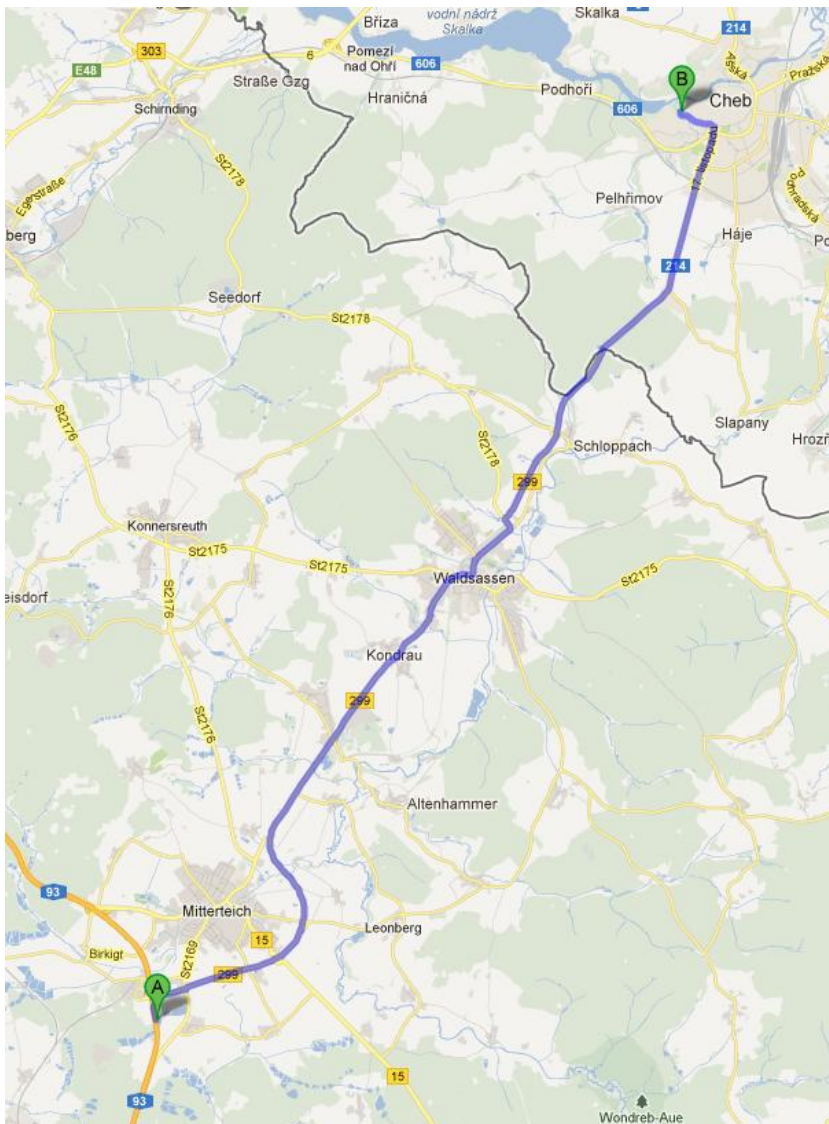

Haben wir Sie neugierig gemacht?

Kommen Sie zu unserem 2. Internationalen Kombimarathonturnier und erleben Sie es selbst!

Die Vorteile unserer Anlage:

- Lage in der Nähe der deutschen Grenze (ca. 5km). Cheb befindet sich ca. 20 km von der deutschen Autobahn A93 / Ausfahrt 17 Mitterteich entfernt
- Sie liegt sehr ruhig am Rande vom Stadtpark. In der Nähe befindet sich ein kostenloser Parkplatz
- Kombi Anlage MG+MTG, gebaut im Jahr 2006, befindet sich in einem sehr guten und gepflegten Zustand
- Beide Plätze liegen unmittelbar nebeneinander, die ganze Anlage ist ausreichend groß und gut überschaubar
- Umrahmt von zahlreichen Bäumen ist sie vom Wind und starken Sonnenstrahlen geschützt
- In einem Buffet direkt im Areal finden Sie ein Angebot an günstigen Speisen und Getränken und genug Sitzmöglichkeiten zum Verweilen
- In der Stadt selber finden Sie genügend Restaurants und Unterkunftsmöglichkeiten in verschiedenen Preisgruppen und Kategorien.